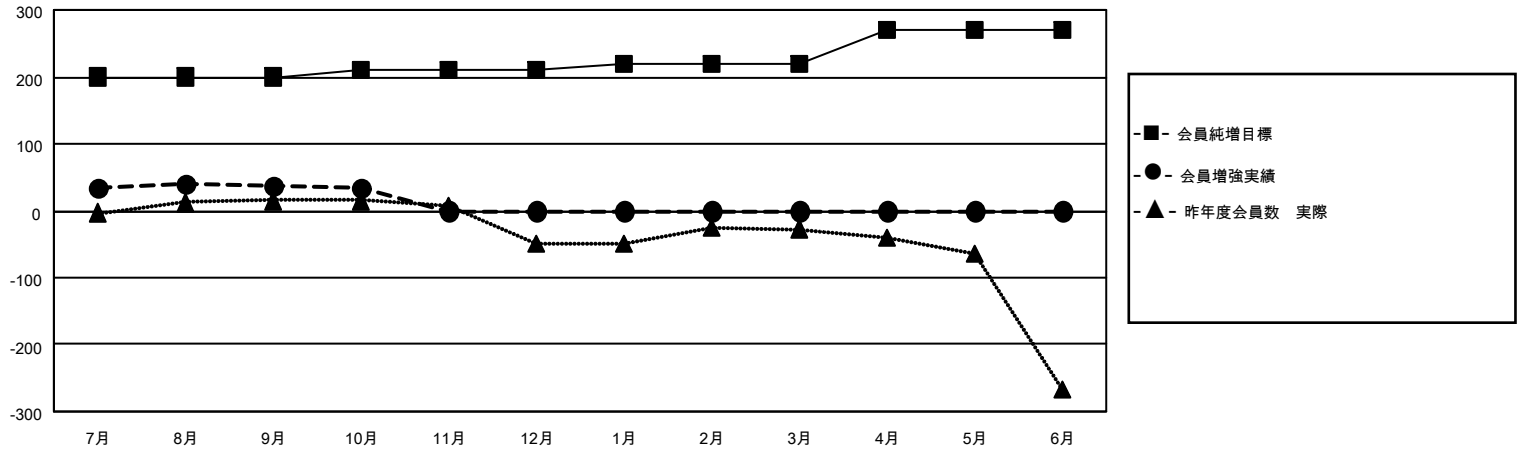

MONTHLY MEMBERSHIP PROGRESS REPORT

地域 JAPAN

District 330 B

Results as of: 10/31/2020

クラブ			
結果：2020-2021			
四半期	新クラブ目標	新クラブ	解散クラブ
7月/8月/9月	0	0	0
10月/11月/12月	0	0	0
1月/2月/3月	0	0	0
4月/5月/6月	1	0	0

名			
結果：2020-2021			
四半期	会員純増目標	会員増強実績	退会者(転籍を含む)実際
7月/8月/9月	200	98	56
10月/11月/12月	10	22	23
1月/2月/3月	10	0	0
4月/5月/6月	50	0	0

新クラブ目標及び実績累計

会員目標及び実績累計

解散クラブ: 0	64 CLUBS OF 154 一名以上の新会員を登録	男女別
		男性 3,347 (85.45%)
		女性 570 (14.55%)
退会者	会員累計データを見るには、ここをクリック	世帯主/家族会員合計 710
物故会員 17		国際会費半額の家族会員 371
クラブ解散 0		
その他 62		
合計 79		