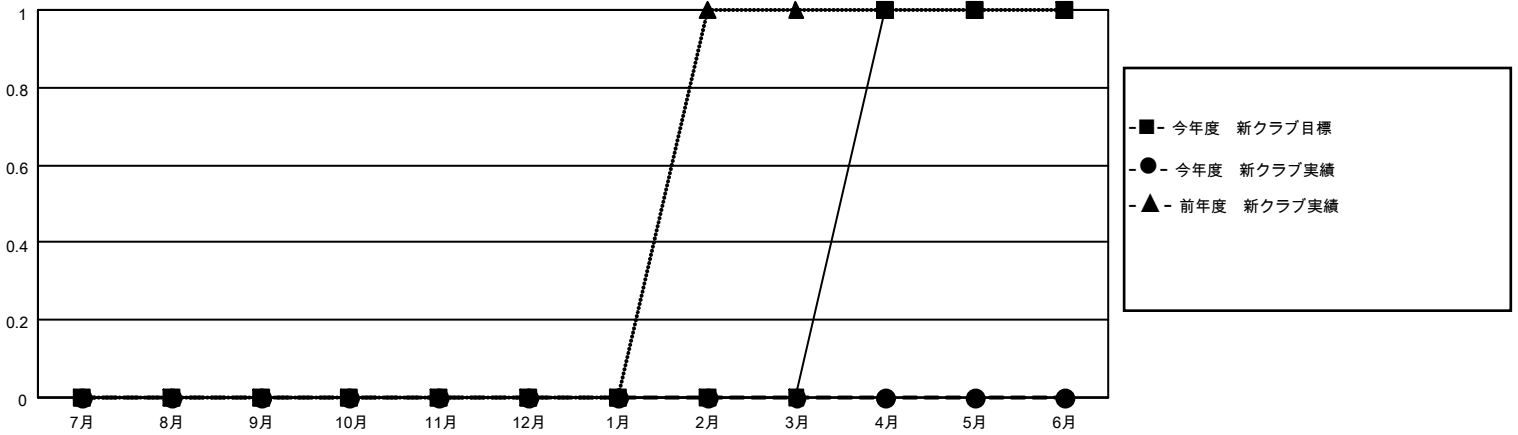

MONTHLY MEMBERSHIP PROGRESS REPORT

地域 JAPAN

District 330 B

Results as of: 10/31/2020

クラブ			
結果：2020-2021			
四半期	新クラブ目標	新クラブ	解散クラブ
7月/8月/9月	0	0	0
10月/11月/12月	0	0	0
1月/2月/3月	0	0	0
4月/5月/6月	1	0	0

名			
結果：2020-2021			
四半期	会員純増目標	会員増強実績	退会者(転籍を含む)実際
7月/8月/9月	200	98	56
10月/11月/12月	10	22	23
1月/2月/3月	10	0	0
4月/5月/6月	50	0	0

新クラブ目標及び実績累計